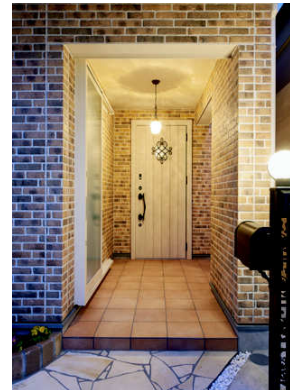

## 木造耐火住宅 施工例～石張りアプローチのある家～

外構の石張りアプローチが印象的なお住まいは、  
防火地域に建つ木造耐火3階建て住宅です。  
外観と室内は淡い色合いで統一し、優しく家族を迎えます。

■アプローチ  
外構と照明が一体となり、温かみのある空間ができました。

■廊下棚  
廊下を有効活用し、  
充実収納を実現しました。