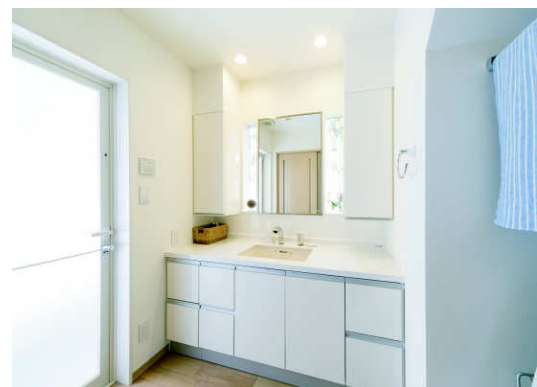

プラスワン木造住宅 施工例～快適空間の家～

随所に吹き抜けを設置し、広々とした空間を実現したお住まい。
造園にもこだわり、ウッドデッキからの眺めはお施主様お気に入りとのこと。
採光も十分取り込むつくりとなりました。

■リビング／素足で気持ち良く過ごせます。

■外観&庭

■洗面所／ゆったりとした洗面台。
正面鏡の左右に窓を設置し、明るい光が差し込みます。