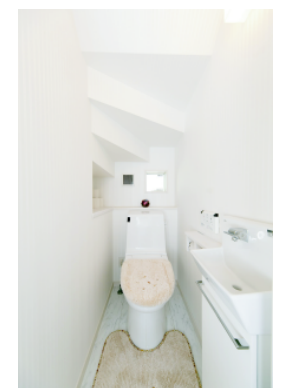

プラスワン木造住宅 施工例～回遊性のある家～

家族の一員の犬が楽しめるよう、回遊性を持たせた空間となっています。
動線や上下空間にアイデアを盛り込むことで、快適空間を実現しています。

■リビング／居室⇄ウォークインクローゼット⇄リビングを回遊することで家事動線もコンパクト。

■カウンターキッチン&屋根裏収納
最大限空間を活用しています。

■ウォークインクローゼット／居室からもリビングからも入れます。
■トイレ／階段下の空間を活用しトイレとさらには収納を設けてます。