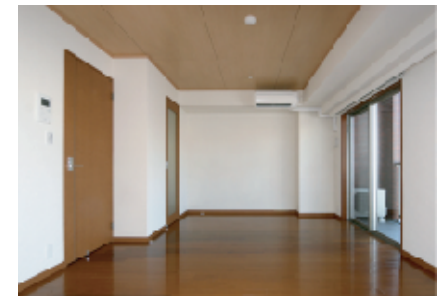

7階建てのマンション

外観

総レンガの落ち着いた外観

内部

■ エントランス・エントランスホール
御影石を2色使いにしたシックな1階エントランスホール

■ 共用廊下
全体をブラウンで統一し、
廊下、玄関扉と一体感を演出

■ 室内
床材は無垢。天井もウッド調
ナチュラルで安らぎのある室内空間