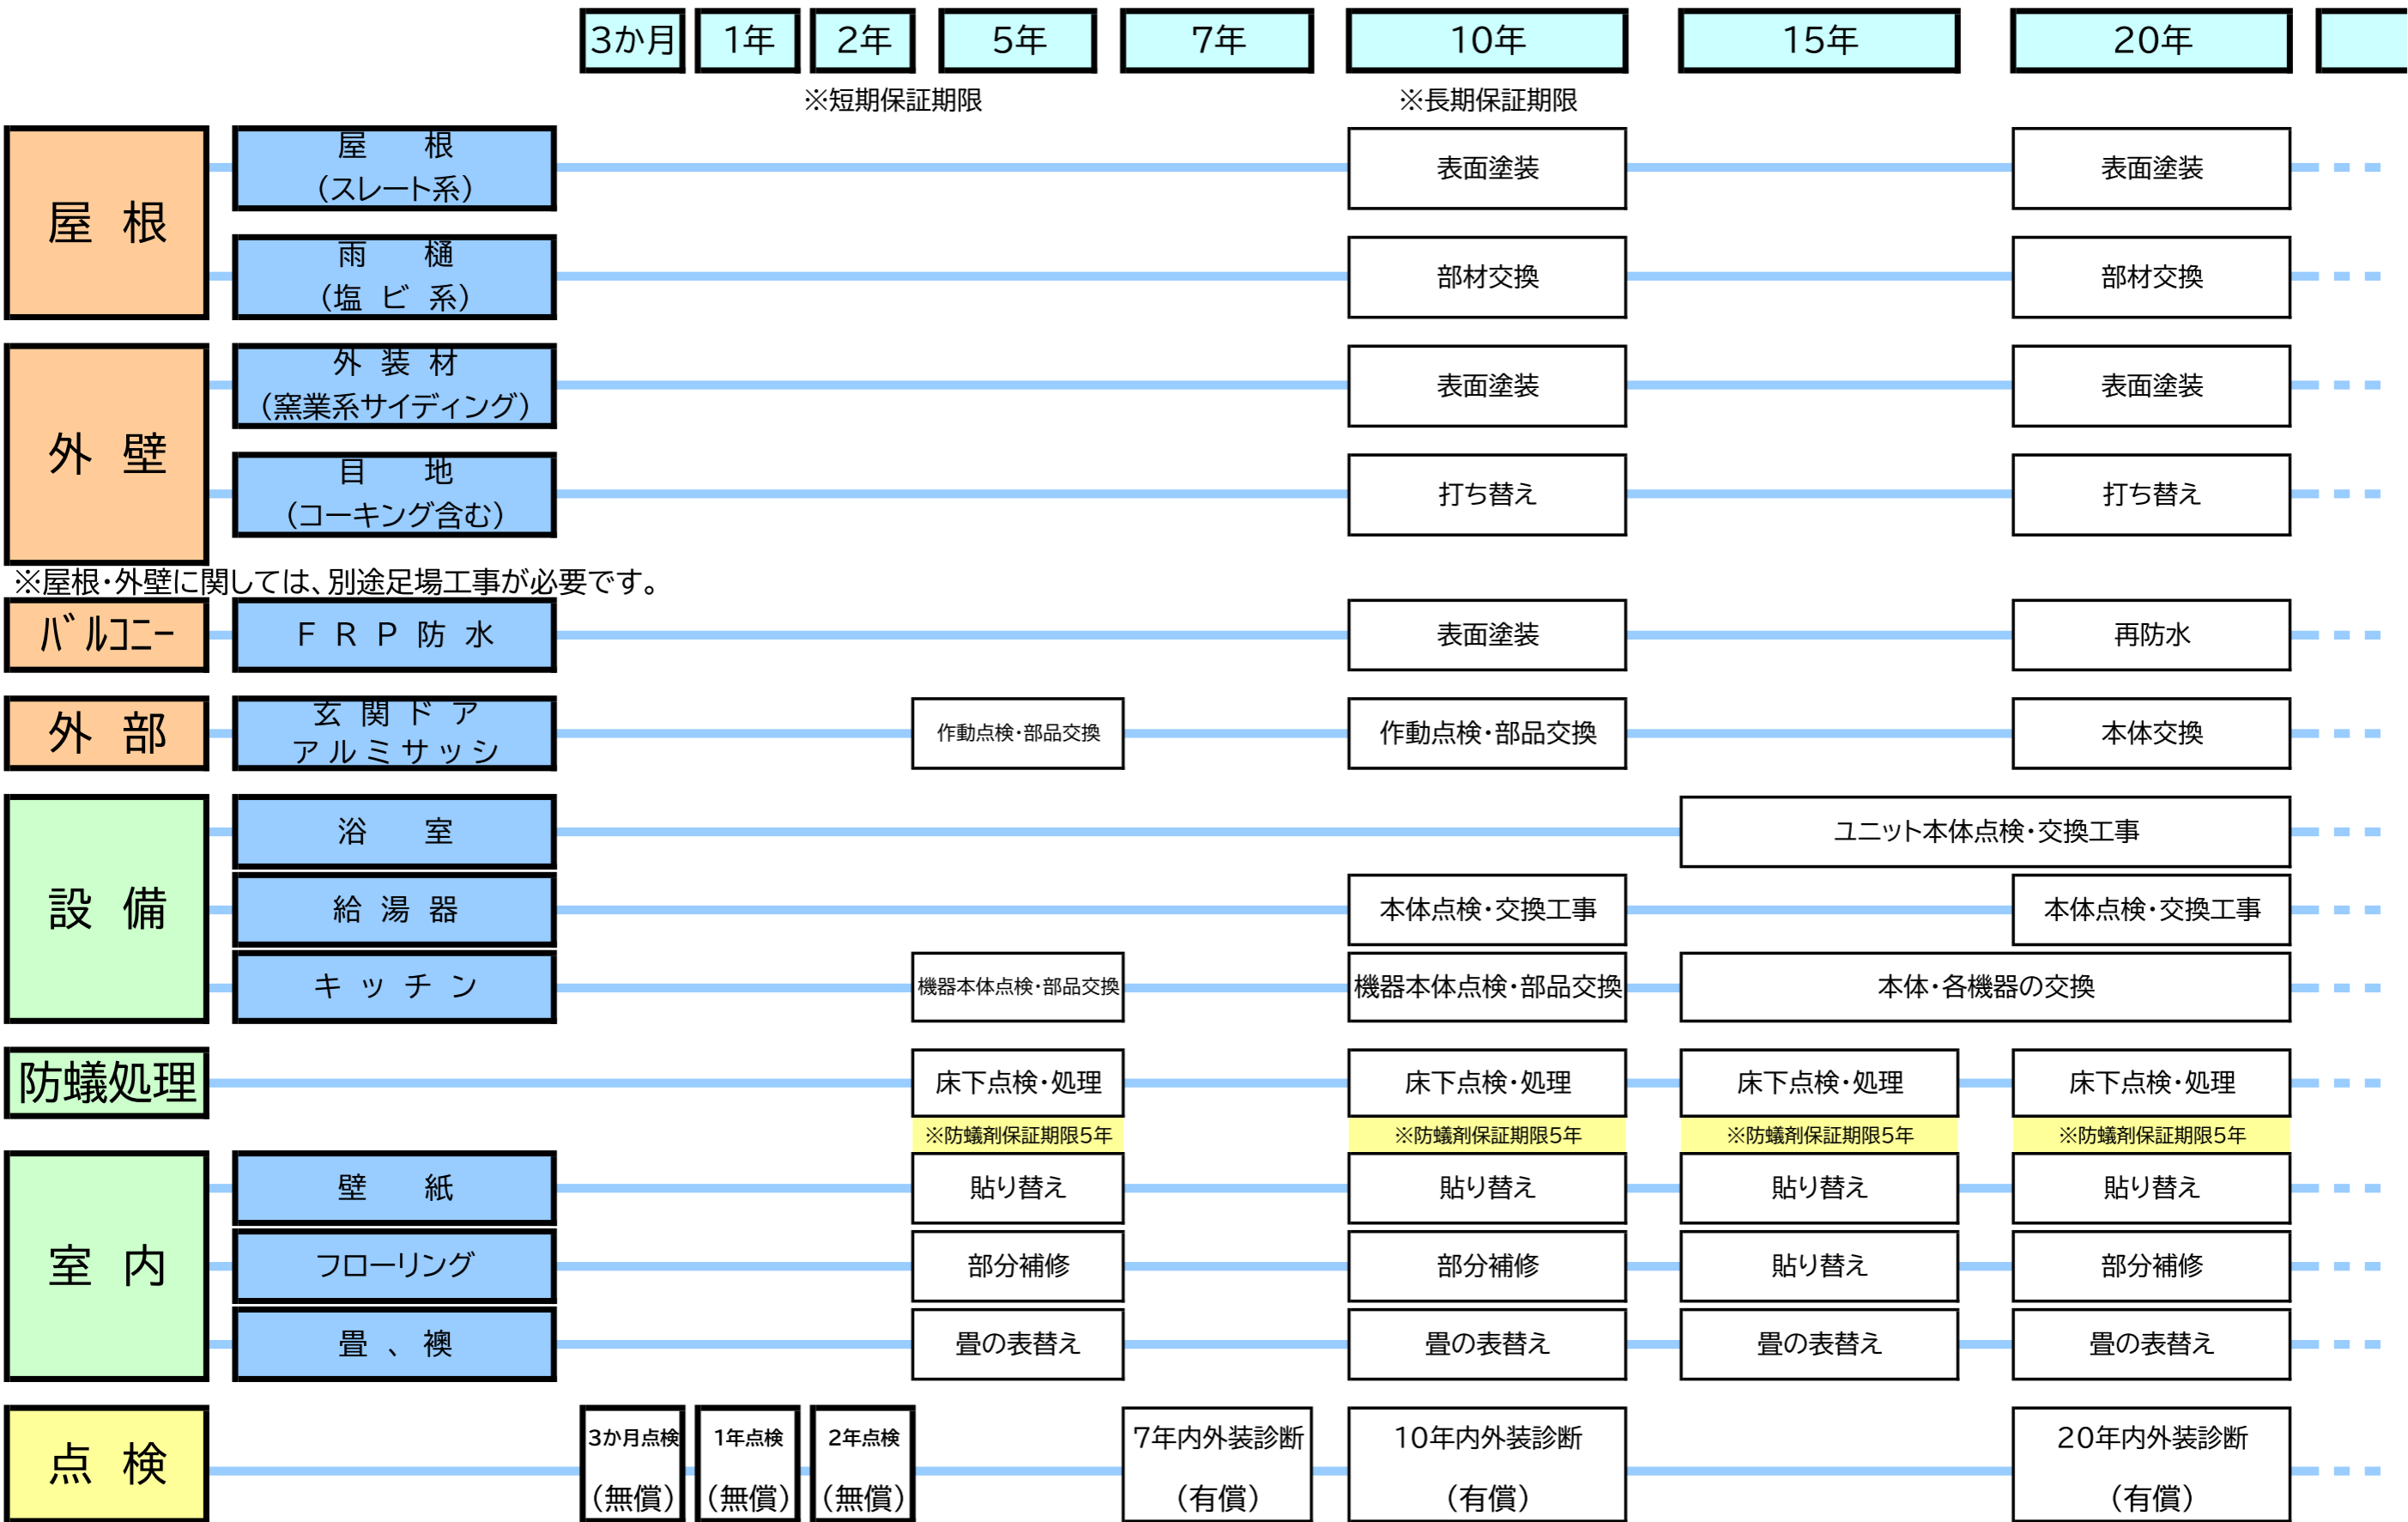

# 住まいのメンテナンススケジュール

※(株)ハセベ専属点検員にて内外部の点検、診断を承ります。